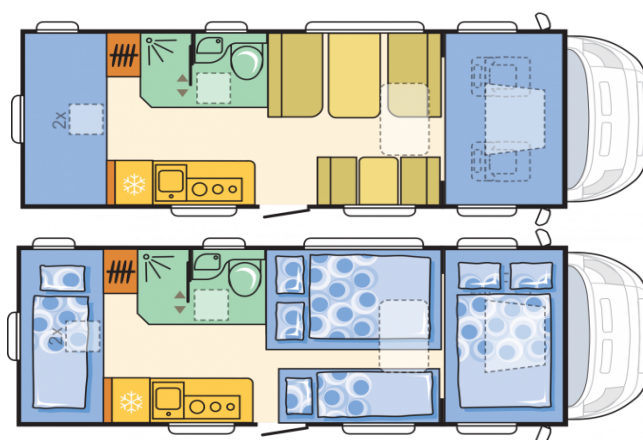

#### DATOS TECNICOS

X standard	O opcion	- no previsto
<b>CHASIS</b>		
Rating emisiones		Euro 6
Fiat 6 2.3 130 Hp 35 L		X
<b>DIMENSIONES Y PESOS</b>		
Longitud exterior caja (mm)		7299
Ancho exterior total (mm)		2299
Altura exterior total (mm)		3070
Altura interior (mm)		2040/2350
Masa en orden de marche (MOM - Kg)		2890
Peso máximo autorizado (Kg)		3500
Peso máximo remolcable (Kg)		2000
		610
Distancia entre ejes (mm)		4035
Plazas homologadas		7
<b>EQUIPAMIENTO DEL CHASIS</b>		
Tipo de Chasis		standard
Patas estabilizadoras traseras		CORAL XL PLUS PACK
Rueda recambio (no Fix & Go Kit)		O
Soporte rueda recambio		O
Sistema monot. presión neumáticos		O
LDWS & HBR		O
Sensor lluvia & luz		O
LP1 FIAT		O
ABS		X
Cambio automático Fiat		O
Kit Fix & Go (en lugar de rueda recambio) Fiat		X